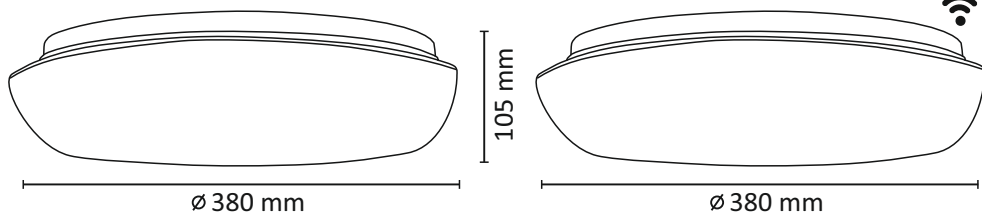

**CELINA XDDL32WW; CELINAXDDL32RSWW**

220-240V 50/60Hz	<b>1200</b> lm	17W	<b>3000K</b>	Ra ≥80 CRI	115° ✱	SMD LED	25000h	≥12500 ON OFF
IP <b>44</b>		< 1s 	< 0,5s 					

**CELINA XDDL38WW; CELINAXDDL38RSWW**