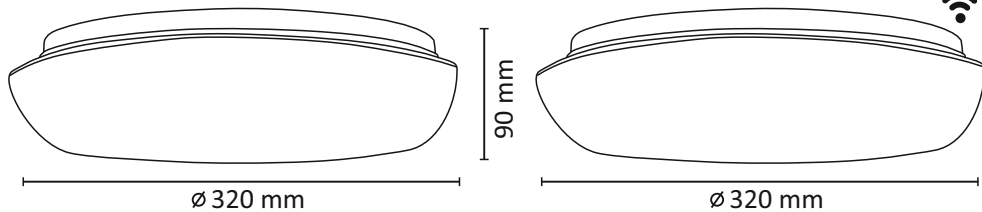

**CELINA XDDL32WW; CELINAXDDL32RSWW**

220-240V 50/60Hz	<b>1200</b> lm	17W	<b>3000K</b>	Ra ≥80 CRI	115° ✱	SMD LED	25000h	≥12500 ON OFF
IP <b>44</b>		< 1s 	< 0,5s 					

**CELINA XDDL38WW; CELINAXDDL38RSWW**